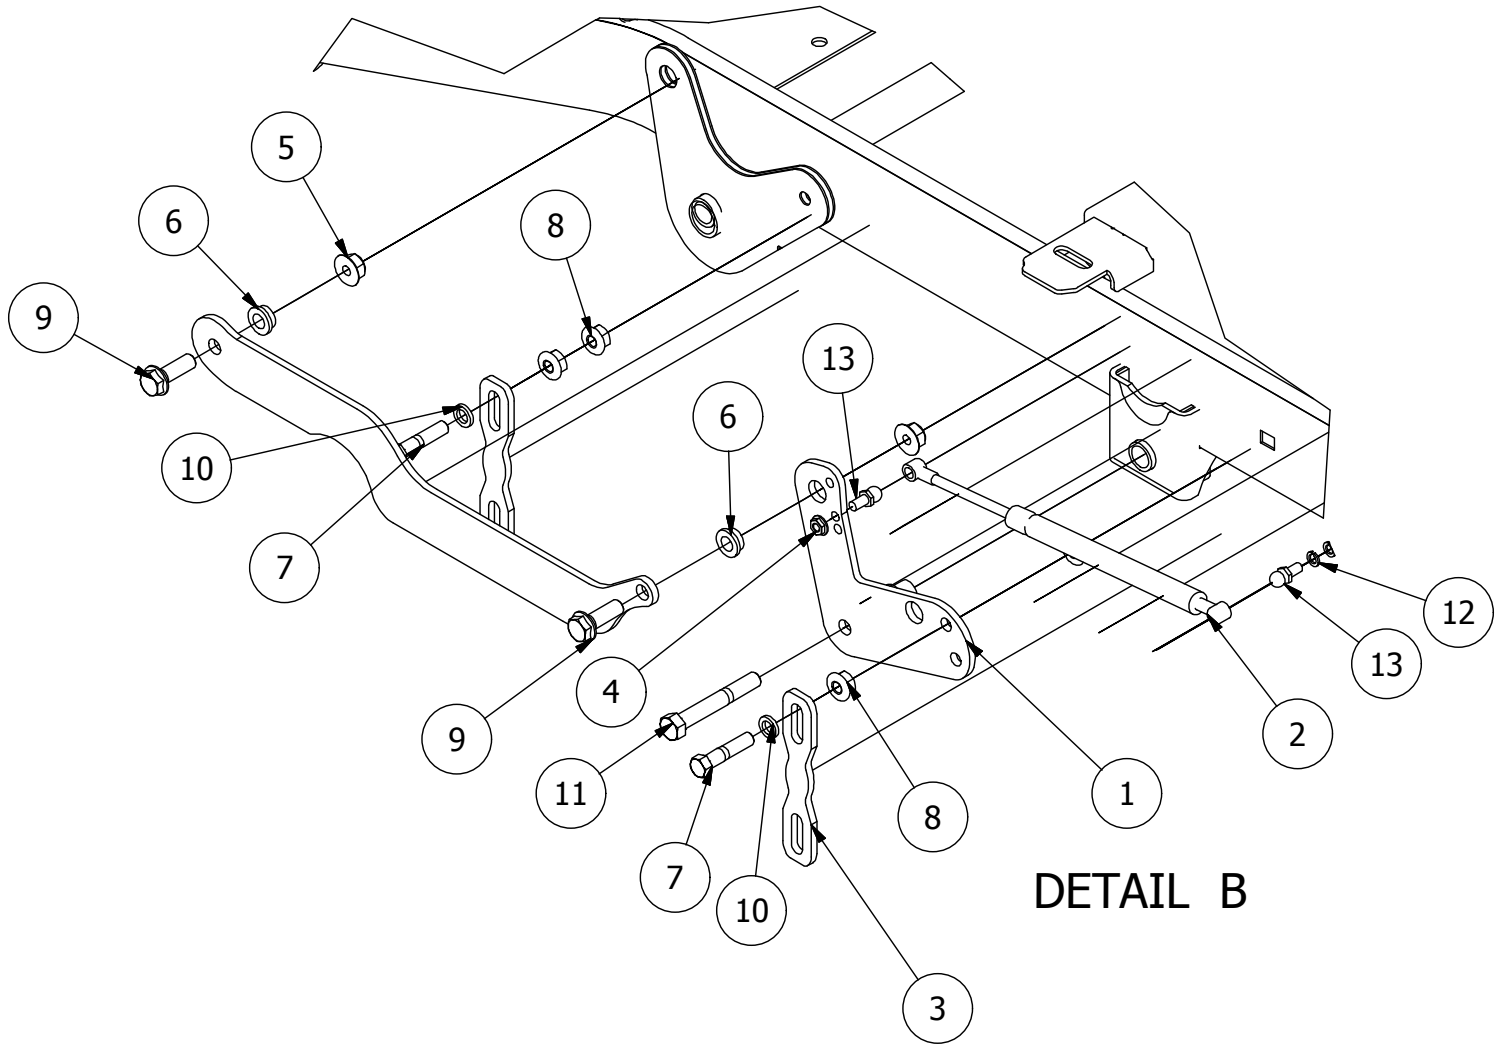

# Deck Height Indicator Assembly

Deck Height Parts List			
ITEM	QTY	PART NUMBER	DESCRIPTION
1	13	413-0006-00	5/16-18 HEX FLANGE NUT W/SERR ZINC
2	8	413-0002-00	1/2-13 NYLON INSERT FLANGE LOCKNUT ZC YELLOW
3	2	418-0053-00	3/8-16 X 1 CARRIAGE BOLT ZINC
4	4	410-0068-00	5/8" ID X 3/4" OD X 3/4" LENGTH FLANGE BUSHING
5	1	490-0026-00	Mower RZ TTQ Frame Assembly

**DETAIL A**

Detail A Parts List			
ITEM	QTY	PART NUMBER	DESCRIPTION
1	1	431-0006-00	RZ Deck Height Brtk Right Side
2	4	435-0013-00	Mower Deck Link
3	8	413-0002-00	1/2-13 NYLON INSERT FLANGE LOCKNUT ZC YELLOW
4	7	410-0009-00	1/2" ID X 3/4" OD X 3/8" LENGTH FLANGE BUSHING
5	4	418-0046-00	7/16-14 X 2 HEX C/S GR 5 ZINC YELLOW
6	8	413-0011-00	7/16-14 HEX FLANGE NUT W/SERR ZINC YELLOW
7	4	418-0047-00	1/2-13 X 1-1/2 HEX FLANGE BOLT ZINC YELLOW
8	4	419-0010-00	.443 ID X .750 OD X .125 THK NYLON BLACK
9	2	418-0042-00	1/2-13 X 3-1/2 HEX C/S GR 5 ZINC YELLOW
10	1	435-0021-00	Mower TTQ Deck Height Arm Right Link

**DETAIL B**

Detail A Parts List			
ITEM	QTY	PART NUMBER	DESCRIPTION
1	1	431-0007-00	RZ Deck Height Brtk Left Actuator Side
2	1	434-0008-00	RZ Deck Assist Gas Spring
3	4	435-0013-00	Mower Deck Link
4	13	413-0006-00	5/16-18 HEX FLANGE NUT W/SERR ZINC
5	8	413-0002-00	1/2-13 NYLON INSERT FLANGE LOCKNUT ZC YELLOW
6	7	410-0009-00	1/2" ID X 3/4" OD X 3/8" LENGTH FLANGE BUSHING
7	4	418-0046-00	7/16-14 X 2 HEX C/S GR 5 ZINC YELLOW
8	8	413-0011-00	7/16-14 HEX FLANGE NUT W/SERR ZINC YELLOW
9	4	418-0047-00	1/2-13 X 1-1/2 HEX FLANGE BOLT ZINC YELLOW
10	4	419-0010-00	.443 ID X .750 OD X .125 THK NYLON BLACK
11	2	418-0042-00	1/2-13 X 3-1/2 HEX C/S GR 5 ZINC YELLOW
12	2	419-0009-00	5/16 SPLIT LOCKWASHER ZINC
13	2	487-0005-00	Control Arm Damper Ball Stud